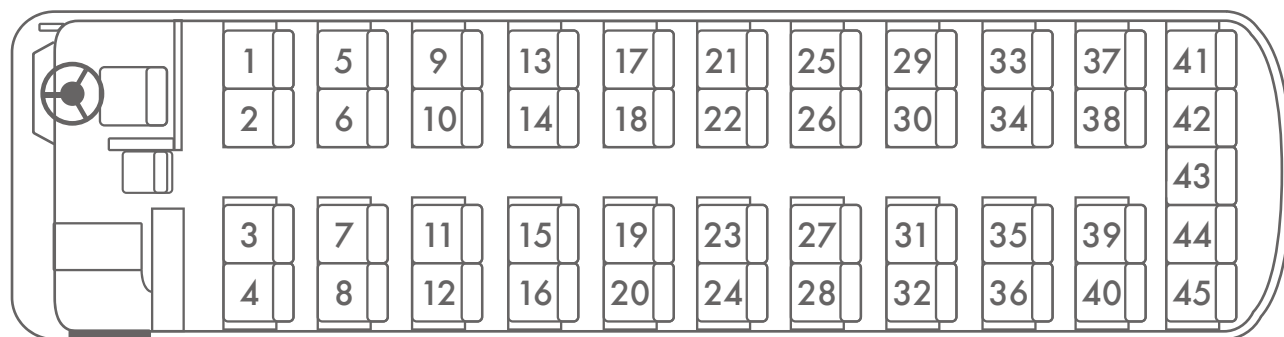

サロン席

中2階

## 大型バス

11列 45席