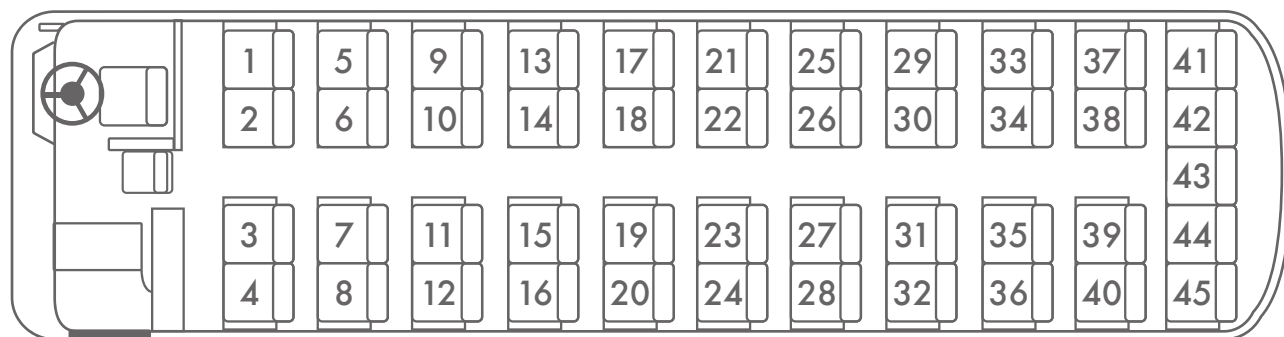

大型バス

11列 45席

装備

テレビ / DVD / カラオケ /
冷蔵庫 / ポット /
トランクルーム2つ /
サロン席

テレビ

DVD

カラオケ

冷蔵庫

ポット

トランク

サロン席

中2階